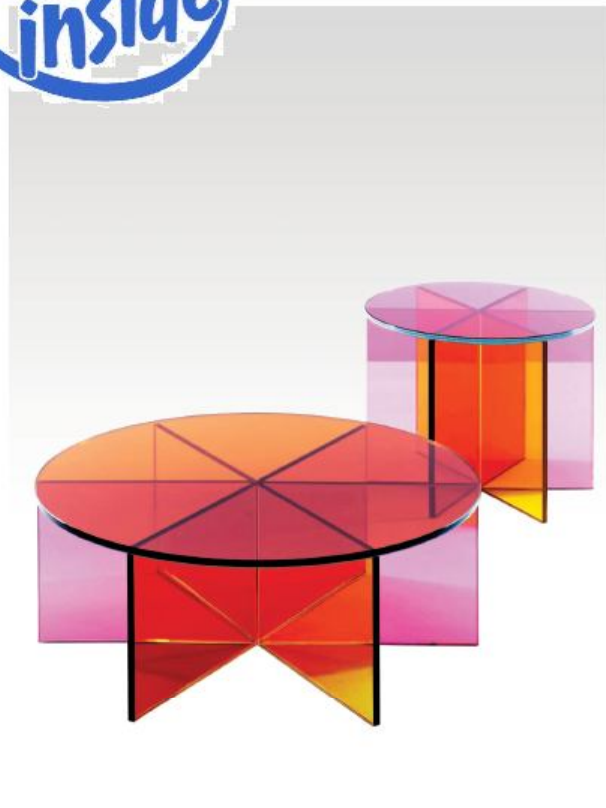

ECOLOGIA DOMÈSTICA

CASA GEOSOLAR

A FONTS

SALES D'ESTAR

MONOGRÀFIC

ESPECIAL EXTERIORS

FULL MOON ENNEZERO | Armari de tres portes fet de MDF lacat i base en alumini elaborada amb una tècnica galvànica. La imatge de la lluna està digitalitzada i coberta de vernís foto- luminiscent. El moble d'Ennezero té unes dimensions de 1800 x 500 x 900 cm.

XXX GLASS ITALIA | Realitzada en cristall transparent en color rosa, taronja i groc, aquesta taula baixa té una alçada d'entre 30 i 40 cm. Dissenyada per Johanna Grawunder, la base de la taula s'obté encolant sis làmines de vidre estratificat de 6 mm.